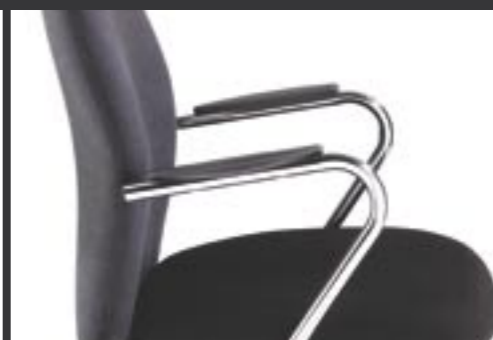

Bestellen Sie Ihren TANGO® Besuchersessel als eleganten Freischwinger oder robusten Vierfüßer. Sie können auch Rückenlehne und Sitzfläche farblich und stofflich unabhängig voneinander wählen, damit er perfekt in das Corporate Design Ihres Unternehmens passt. Netzrücken mit sämtlichen Materialien aus unserer Farbkarte frei kombinierbar.

## Wahlweise Armlehnenbezug oder Armauflage für alle Modelle erhältlich

Armlehnen-Form Vierfuß-Netzrücken

Armlehnen-Form Freischwinger Netzrücken

Armlehnen-Form Vierfuß-Gestell

Armlehnen-Form Freischwinger

**ERGO-TOP** ist jederzeit abstellbar durch einen speziellen Feststell-Hebel

**MULTIFUNKTIONS-ARMLEHNEN**

- angenehme Softpad-Auflage
- höhenverstellbar
- schwenkbar
- Breite erweiterbar
- tiefenverstellbar