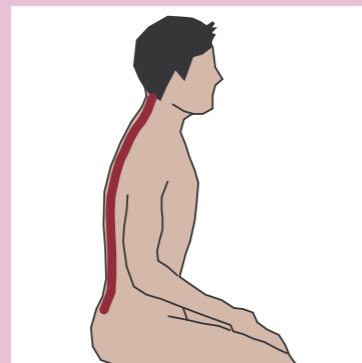

Ergonomische Sitzhaltung mit ERGO TOP: Das Becken kippt automatisch nach vorne, die Haltung bleibt aufrecht - auch ohne Kontakt zur Lehne.