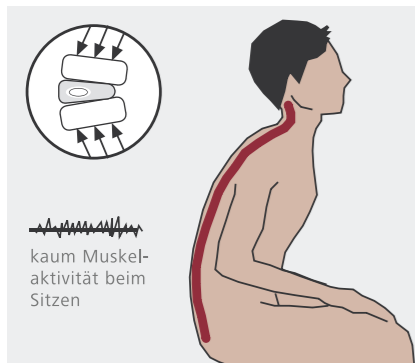

Normale Sitzhaltung auf guten, aber konventionellen Bürodrehstühlen (ohne Kontakt zur Rückenlehne) :

Ein Rundrücken bildet sich, eine Muskelaktivität findet kaum statt, die Bandscheiben verhärten. Rückenleiden sind so vorprogrammiert.