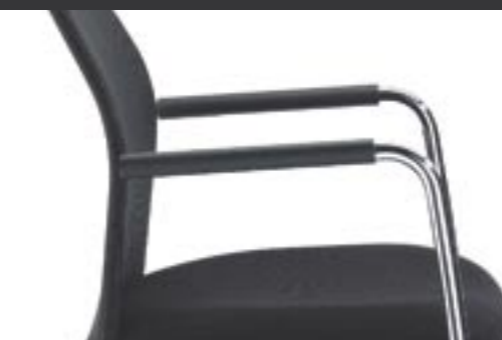

Bestellen Sie Ihren TANGO® Besuchersessel als eleganten Freischwinger oder robusten Vierfüßer. Sie können auch Rückenlehne und Sitzfläche farblich und stofflich unabhängig voneinander wählen, damit er perfekt in das Corporate Design Ihres Unternehmens passt. Netzrücken mit sämtlichen Materialien aus unserer Farbkarte frei kombinierbar.

## Wahlweise Armlehnenbezug oder Armauflage für alle Modelle erhältlich

Armlehnen-Form Vierfuß-Netzrücken

Armlehnen-Form Freischwinger Netzrücken

Armlehnen-Form Vierfuß-Gestell

Armlehnen-Form Freischwinger

**ERGO-TOP** ist jederzeit abstellbar durch einen speziellen Feststell-Hebel

**MULTIFUNKTIONS-ARMLEHNEN**

- angenehme Softpad-Auflage
- höhenverstellbar
- schwenkbar
- Breite erweiterbar
- tiefenverstellbar