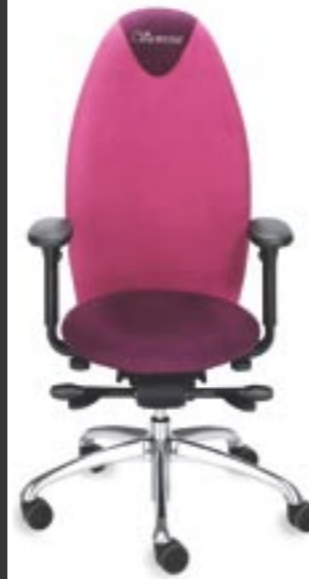

#### Die Ausstattung des TG 2350 Netz

- > patentierte ERGO TOP®-Technologie (rundum bewegliche Sitzfläche)
- > Fixierung der ERGO TOP®-Technologie möglich
- > Sitztiefenverstellung und -dämpfung
- > seitliche Federkraftverstellung von 45 – 120 kg
- > Punkt-Synchron-Mechanik

ERGO TOP®

TANGO® Netz

Transparente Optik in schwarz und silber machen das Sitzen leicht und atmungsaktiv

Bringen Sie Bewegung in Ihre Arbeitswelt

Modell: TG 2450  
Sitz verkürzte Form

Modell: TG 2450 rund

Modell: TG 2450

### Die Ausstattung der Vollpolster-Modelle

- > patentierte ERGO TOP®-Technologie (rundum bewegliche Sitzfläche)
- > Fixierung der ERGO TOP®-Technologie möglich
- > Sitztiefenverstellung und -dämpfung
- > seitliche Federkraftverstellung von 45 – 120 kg
- > Punkt-Synchron-Mechanik
- > Rückenlehne bequem höhenverstellbar
- > Rückenlehnen-Höhenverstellung über 7 Stufen um 7 cm
- > Kopfstütze bei Modell TG 2450 mit echtem Lederaufsatz
- > wahlweise Sitzfläche klassisch in 2 Größen erhältlich (Standardgröße und verkürzte Form) oder Sitzfläche rund - siehe Abbildung Seite 6
- > weiche Doppel-Laufrollen ø 65 mm für alle Bodenbeläge
- > Aluminium-Fußkreuz wahlweise in schwarz (Standardversion), poliert oder alugrau
- > Bezugsstoffe nicht verklebt