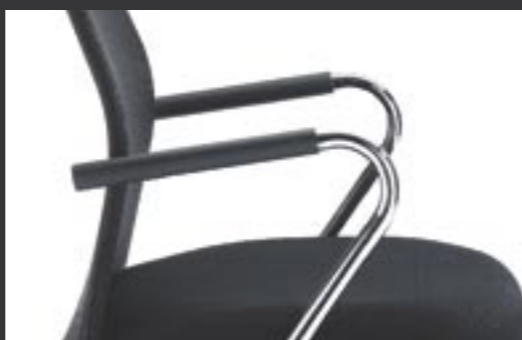

Bestellen Sie Ihren TANGO® Besuchersessel als eleganten Freischwinger oder robusten Vierfüßer. Sie können auch Rückenlehne und Sitzfläche farblich und stofflich unabhängig voneinander wählen, damit er perfekt in das Corporate Design Ihres Unternehmens passt. Netzrücken mit sämtlichen Materialien aus unserer Farbkarte frei kombinierbar.

## Wahlweise Armlehnenbezug oder Armauflage für alle Modelle erhältlich

Armlehnen-Form Vierfuß-Netzrücken

Armlehnen-Form Freischwinger Netzrücken

Armlehnen-Form Vierfuß-Gestell

Armlehnen-Form Freischwinger

**ERGO-TOP** ist jederzeit abstellbar durch einen speziellen Feststell-Hebel

**MULTIFUNKTIONS-ARMLEHNEN**

- angenehme Softpad-Auflage
- höhenverstellbar
- schwenkbar
- Breite erweiterbar
- tiefenverstellbar