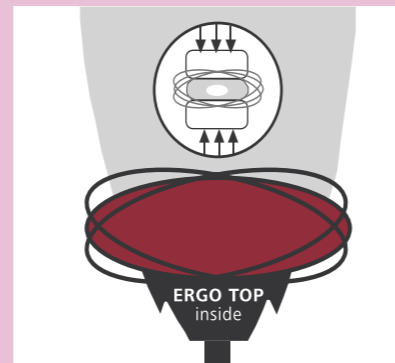

**ERGO-TOP** ist jederzeit abstellbar durch einen speziellen Feststell-Hebel

**MULTIFUNKTIONS-ARMLEHNEN**

- angenehme Softpad-Auflage
- höhenverstellbar
- schwenkbar
- Breite erweiterbar
- tiefenverstellbar

**Ergonomische Sitzhaltung mit ERGO TOP:** Das Becken kippt automatisch nach vorne, die Haltung bleibt aufrecht - auch ohne Kontakt zur Lehne.

**Allseits bewegliche Sitzfläche:** Die Bandscheiben bleiben elastisch, werden durch die leichte Bewegung ständig mit Nährstoffen versorgt.